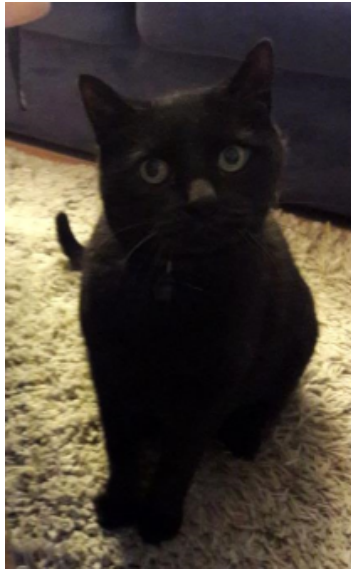

# GESUCHT!

Katze **SINA**

Suchdienstnummer	S2308046
Rasse	Europäisch Kurzhaar
Farbe	schwarz
Geburtsdatum	20.07.2008
Besondere Kennzeichen	Reine Wohnungskatze!
Tierart, Geschlecht, kastriert	Katze, weiblich, kastriert
Markierung	Das Tier trägt einen Transponder.
Verlustdatum	05.04.2018
Verlustort	63571 Gelnhausen, Deutschland